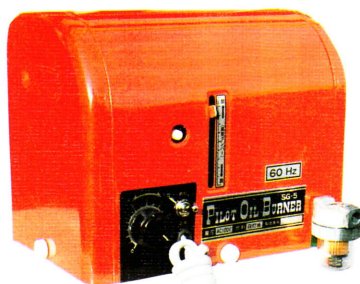

流量可変タイプ

●ダイヤルにより小燃〜大燃に無段階に燃焼量を可変することができます。微妙な火力調整を必要とする場合に御使用下さい。(調整範囲約30%以内)