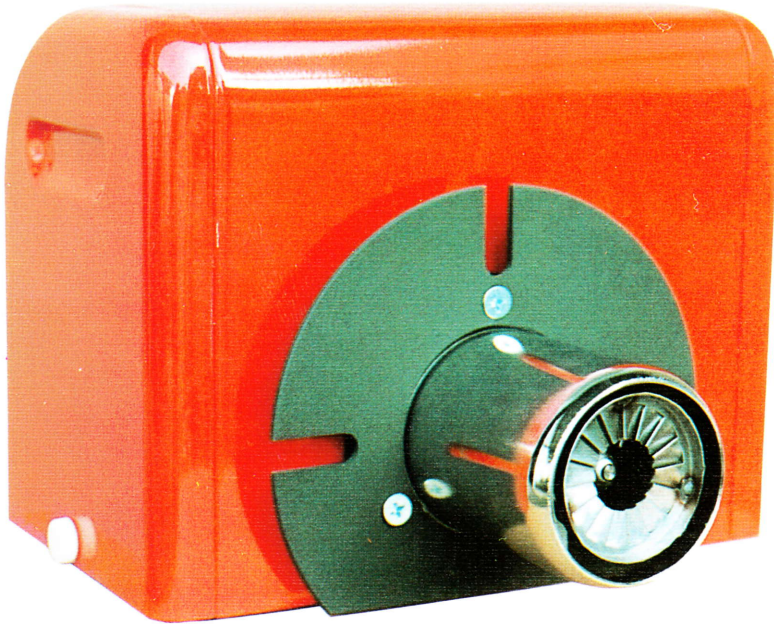

# 電磁ポンプ PILOT BURNER

## パイロット電磁ポンプバーナーSG-5全自動

### バーナー組立て仕様

●下記の中から使用目的に適した機種をお選び下さい。

SG-5全自動

標準タイプ  
(SG-5全自動)

流量可変タイプ  
(SG-5KV全自動)

●オプション部品——スタンド

### 仕様

型式	電源	消費電力		燃料油	最大燃焼量	重量
		着火時	燃焼時			
SG-5	AC100V	125W	100W	白灯油・軽油	5.0 l/h	約7kg