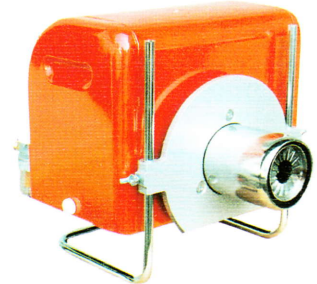

スタンド

●バーナーをフランジで固定できない場合はオプションのスタンドを御使用下さい。バーナーの高さは自由に調整できます。(調節範囲寸法図参照)