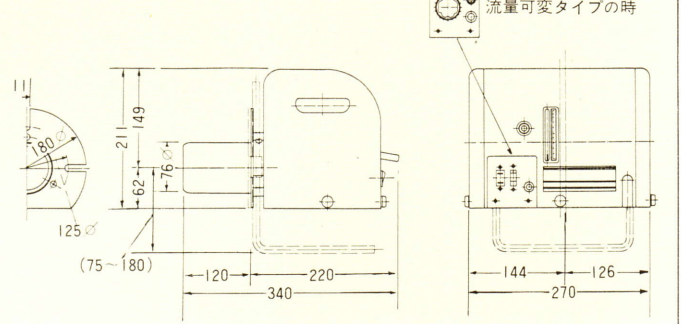

### バーナー組立て仕様

●下記の中から使用目的に適した機種をお選び下さい。

SG-5全自動

標準タイプ  
(SG-5全自動)

流量可変タイプ  
(SG-5KV全自動)

●オプション部品——スタンド

### 寸法図