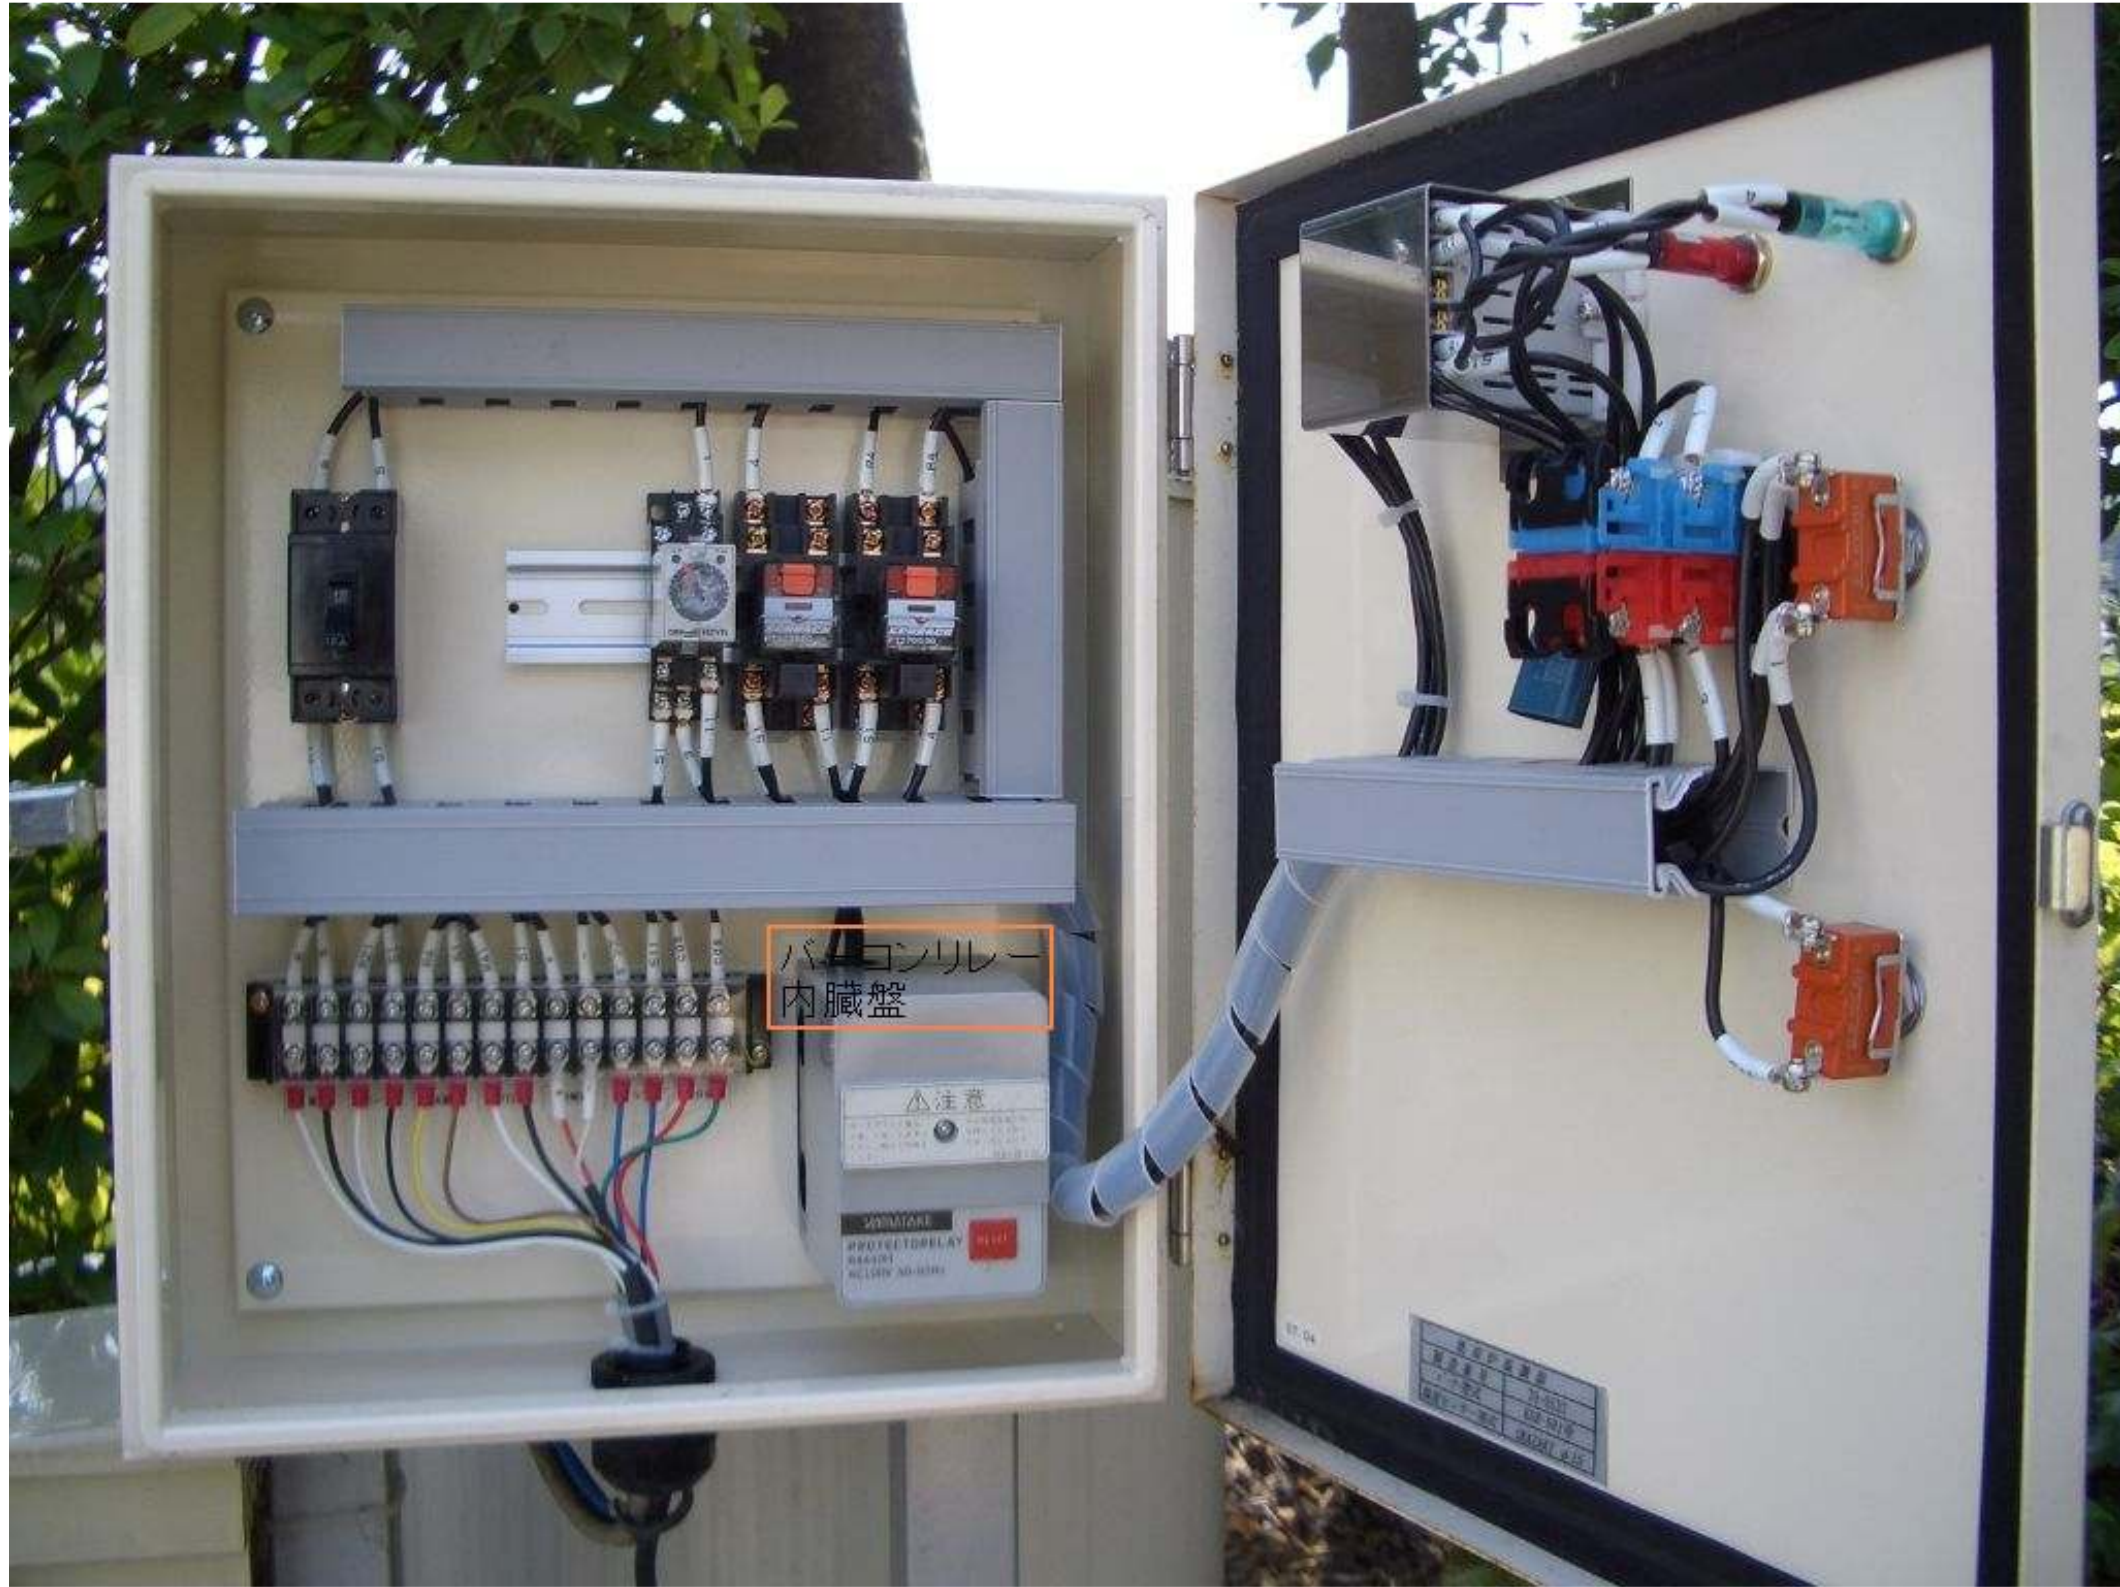

注意・危険警告 (危険) (注意)

本製品は、電圧検出装置 (VDD) として
使用されています。この装置は、
電圧検出装置 (VDD) のみで動作し、
電源がオフの状態でも動作し、
この場合、動作が停止するまで
電源がオフの状態に維持され、
電源がオンになると動作が再開
します。

メーカー: (株) 日立製作所
HAKKO ELECTRIC

バーコンリレー
内臓盤

△注意
SWIMTARE
PROTECTORRELAY
R44401
RELAY 30-400V

製造年月	2011
製造番号	02-017
検査年月	2011.05.15

投げない

2017.12.12

トヨツ
0008
ミツヤデジ

お願い・炎監視装置 (AFD) について
長い間使用していると、マキのスス等で
炎監視装置のAFDがくもり異常燃焼と判断
し、リセットがかかります。
この場合、図に示すように炎監視装置 (AFD)
を引抜き柔らかい布でふいて再度セットし
てリセットボタンを押して下さい。