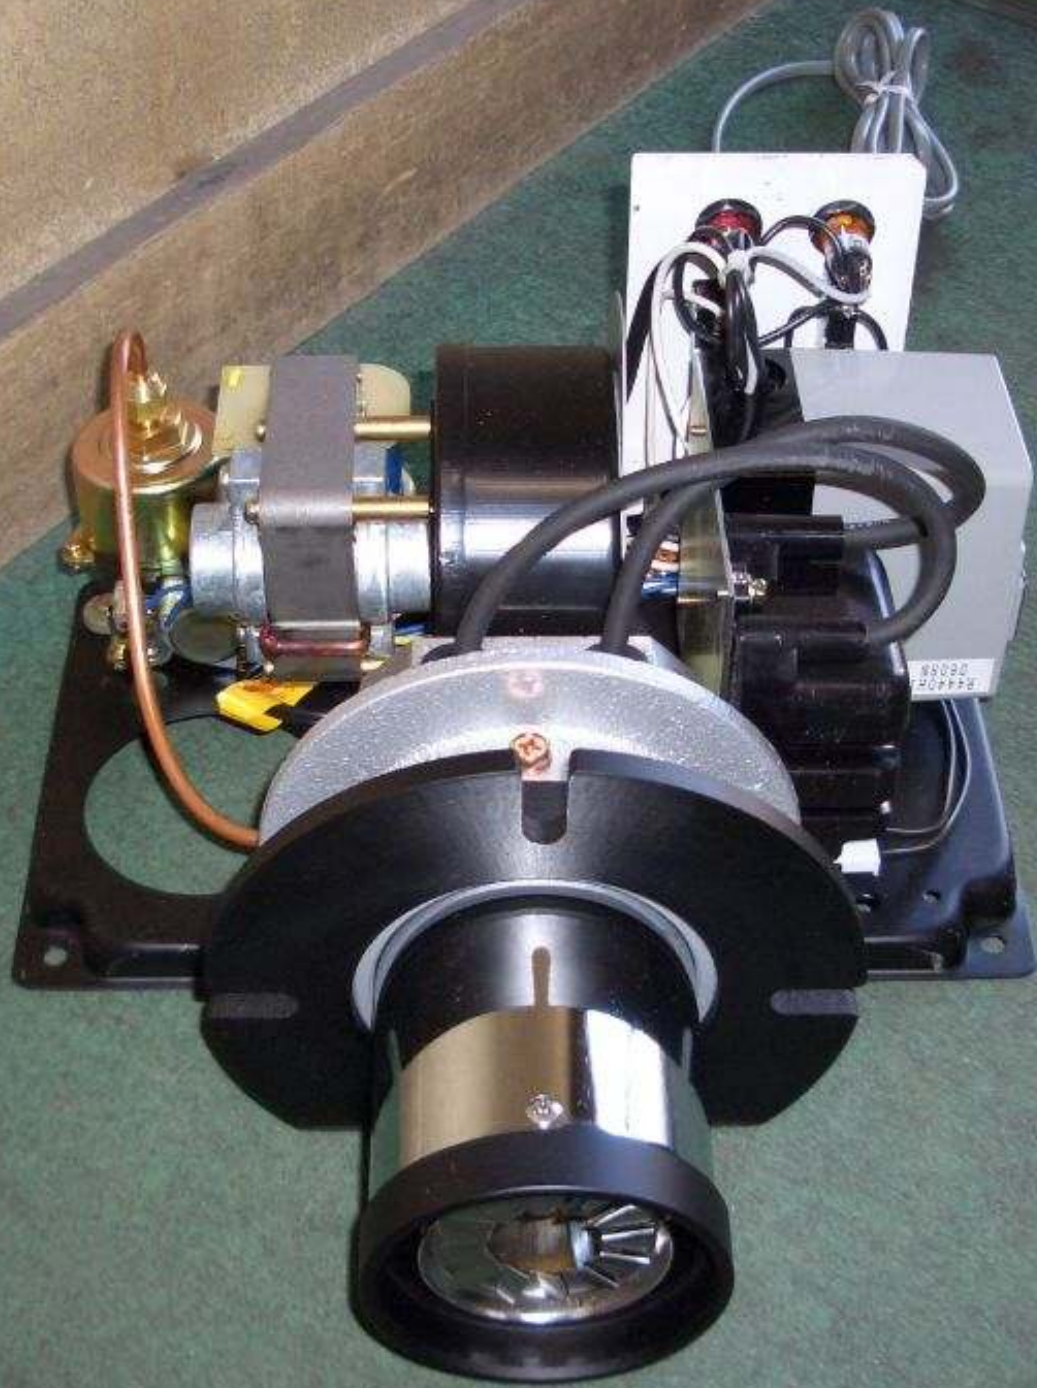

投げない

2017.12.12

い・炎監視装置(cds)について
使用していますと、マキのス等で
装置のcdsがくもり異常燃焼と判断
セットがかかります。
合、図に示すように炎監視装置(cds)
き柔らかい布でふいて再度セットし
ットボタンを押して下さい。

(バーナーの送風機の前面下部に
さしこんであります。)

電源

バーナー ↔ 送風